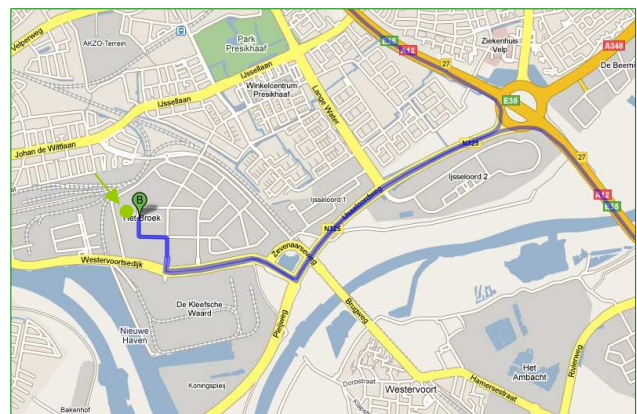

### Vanuit station Arnhem Centraal

Vanaf Centraal Station Arnhem buslijn 43 richting Apeldoorn, Busstation/NS. Uitstappen bij halte Kleefse Waard. Vervolgens 3 minuten lopen via de Driepoortenweg. Na 250 m gaat u linksaf de Beijerinckweg in.

## Route beschrijving per auto:

### Vanuit Utrecht of Oberhausen

Volg de A12 in de richting van Arnhem. Bij verkeersknooppunt Velperbroek (afslag 27 Westervoort) volgt u de N325 in de richting van Arnhem. U verlaat de N325 en vervolgt uw route op de Westervoortseijk voor ongeveer 1 km. Verlaat de Westervoortseijk en sla rechts af de Driepoortenweg in (aan uw linker zijde zit een Shell opslagpunt). Na 250 m slaat u linksaf de Beijerinckweg in.

### Vanuit Nijmegen

Volg A325 in de richting van Arnhem. Ga verder via de Pleijweg N325 (Volg bord Zutphen/ N325/ Oberhausen/ Apeldoorn). U verlaat de N325 en vervolgt uw route op de Westervoortseijk voor ongeveer 1 km. Verlaat de Westervoortseijk en sla rechts af de Driepoortenweg in (aan uw linker zijde zit een Shell opslagpunt). Na 250 m slaat u linksaf de Beijerinckweg in.