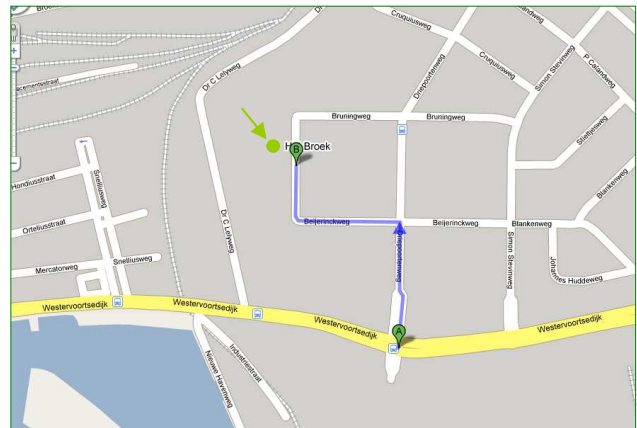

### Vanuit station Arnhem Centraal

Vanaf Centraal Station Arnhem buslijn 43 richting Apeldoorn, Busstation/NS. Uitstappen bij halte Kleefse Waard. Vervolgens 3 minuten lopen via de Driepoortenweg. Na 250 m gaat u linksaf de Beijerinckweg in.

## Route beschrijving per auto:

### Vanuit Utrecht of Oberhausen

Volg de A12 in de richting van Arnhem. Bij verkeersknooppunt Velperbroek (afslag 27 Westervoort) volgt u de N325 in de richting van Arnhem. U verlaat de N325 en vervolgt uw route op de Westervoortseijk voor ongeveer 1 km. Verlaat de Westervoortseijk en sla rechts af de Driepoortenweg in (aan uw linker zijde zit een Shell opslagpunt). Na 250 m slaat u linksaf de Beijerinckweg in.

### Vanuit Nijmegen

Volg A325 in de richting van Arnhem. Ga verder via de Pleijweg N325 (Volg bord Zutphen/ N325/ Oberhausen/ Apeldoorn). U verlaat de N325 en vervolgt uw route op de Westervoortseijk voor ongeveer 1 km. Verlaat de Westervoortseijk en sla rechts af de Driepoortenweg in (aan uw linker zijde zit een Shell opslagpunt). Na 250 m slaat u linksaf de Beijerinckweg in.